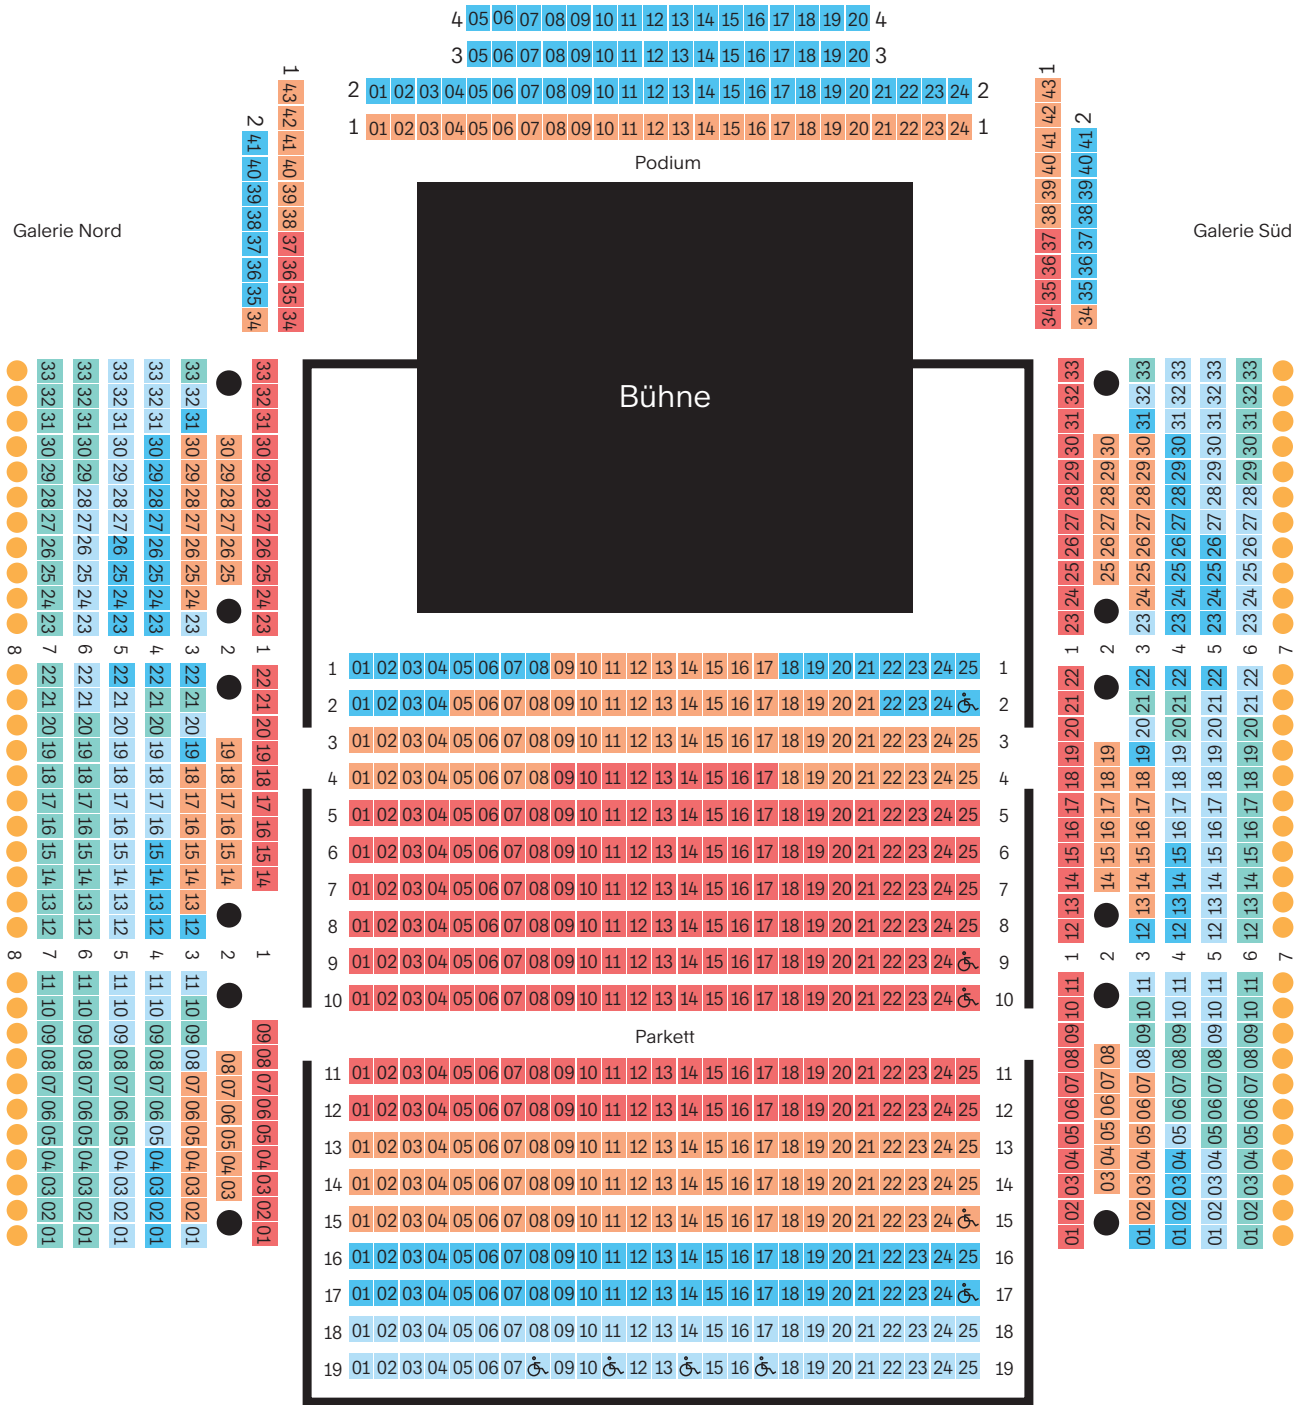

Casino Bern

Preiskategorien

- = Kat 1
- = Kat 2
- = Kat 3
- = Kat 4
- = Kat 5
- = Stehplatz

- ♿ = als Rollstuhlplatz möglich
- = Säulen

01	02	03	04	05	1	06	07	08	09	10	11	12	13	14	15	16	17	18	19	20	21	1	22	23	24	25	26
01	02	03	04	05	2	06	07	08	09	10	11	12	13	14	15	16	17	18	19	20	21	2	22	23	24	25	26
01	02	03	04	05	3	06	07	08	09	10	11	12	13	14	15	16	17	18	19	20	21	3	22	23	24	25	26
01	02	03	04	05	4	06	07	08	09	10	11	12	13	14	15	16	17	18	19	20	21	4	22	23	24	25	26
01	02	03	04	05	5	06	07	08	09	10	11	12	13	14	15	16	17	18	19	20	21	5	22	23	24	25	26
			03	04	6		07	08	09	10	11				16	17	18	19	20			6		23	24