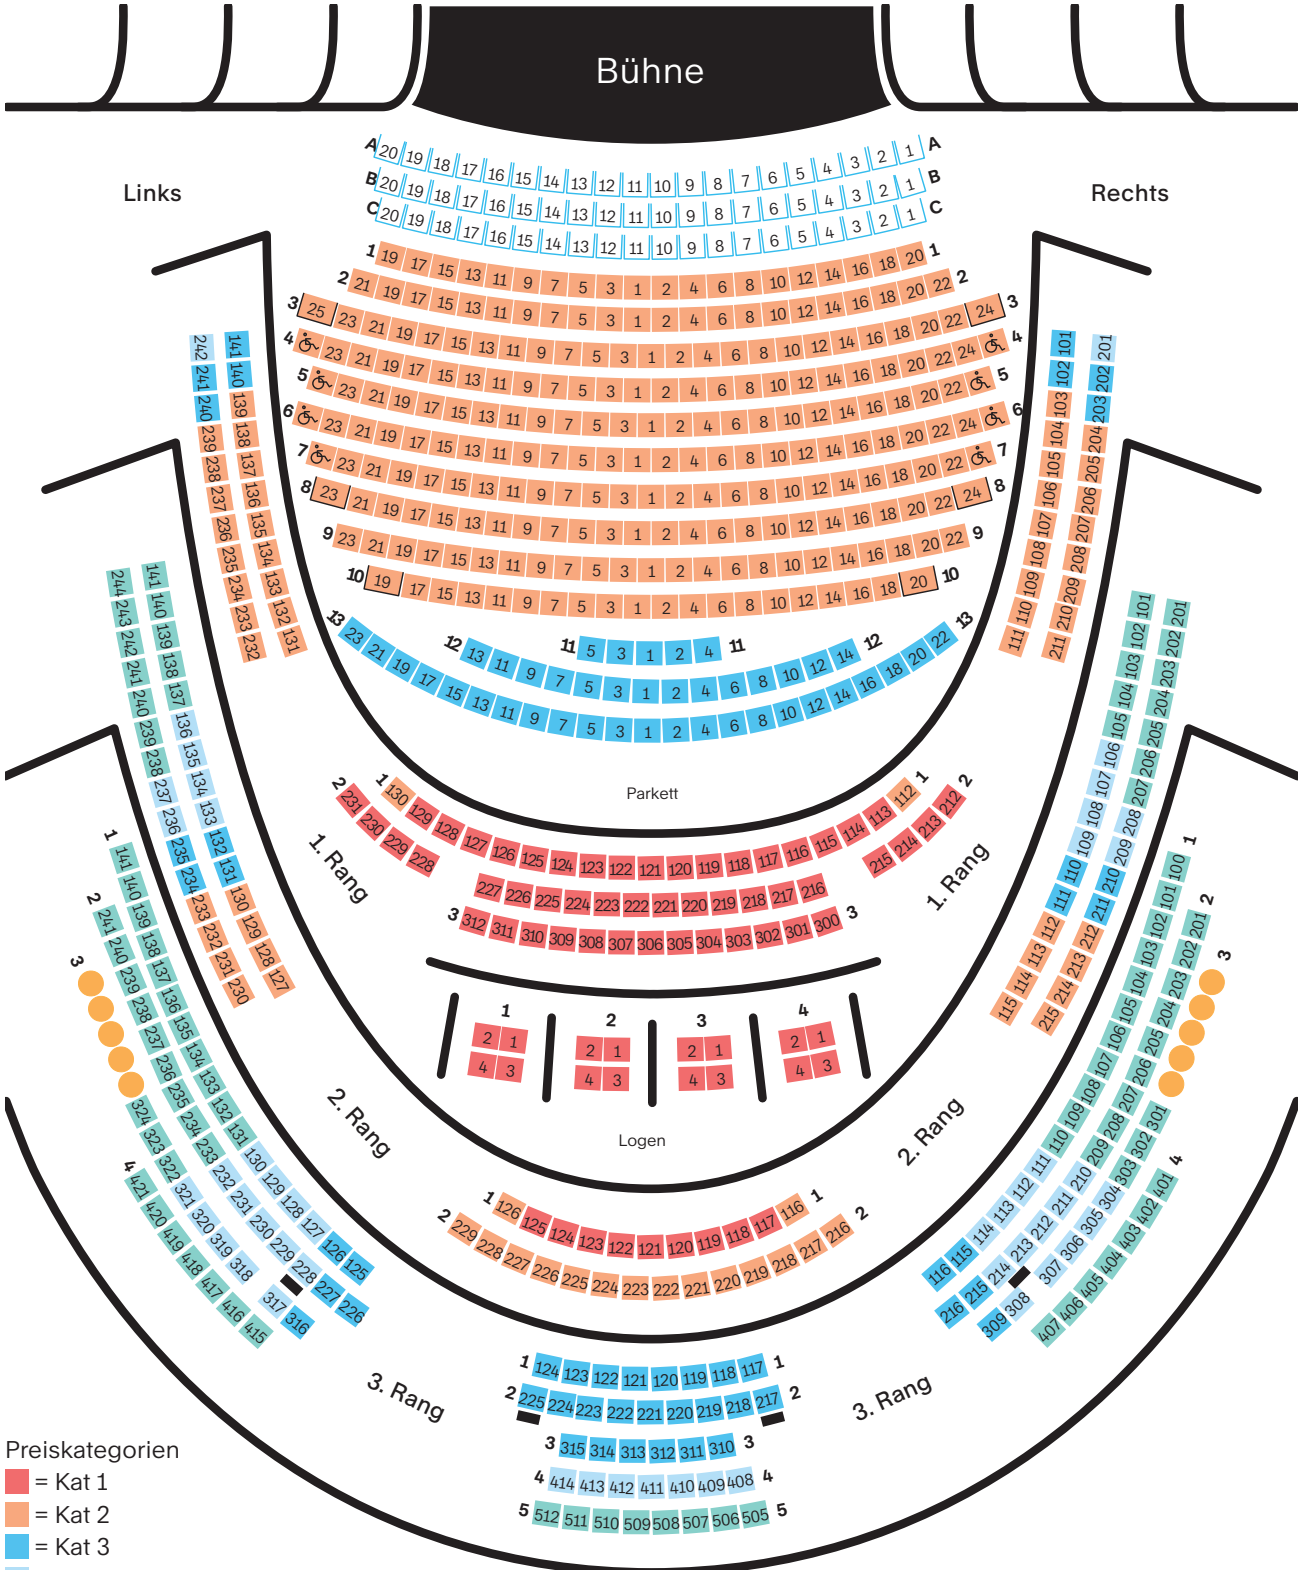

Stadttheater Bern

1. Preiskategorien
2. = Kat 1
   - = Kat 2
   - = Kat 3
   - = Kat 4
   - = Kat 5
   - = Stehplatz
3. = XL-Komfortsitze
   - = als Rollstuhlplatz möglich
   - = Säulen