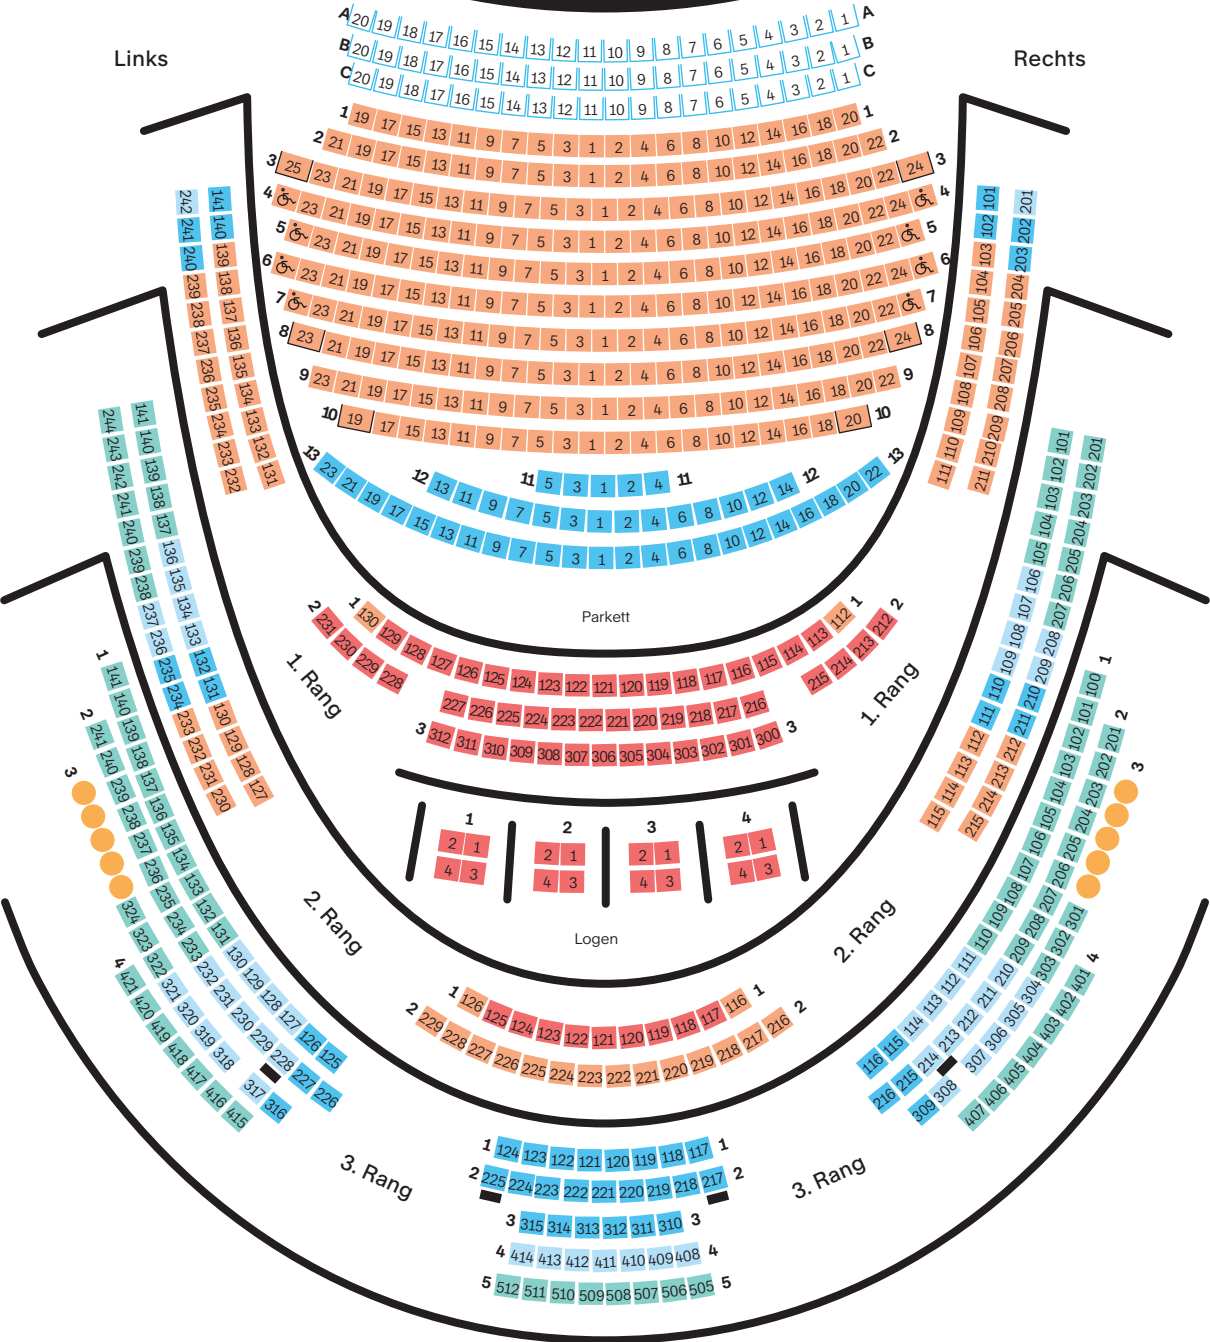

Bühne

Links

Rechts

Preiskategorien

1 2 3 4 5 Hörplatz Stehplatz

Erläuterungen

XL-Komfortsitze Als Rollstuhlplatz möglich Säulen